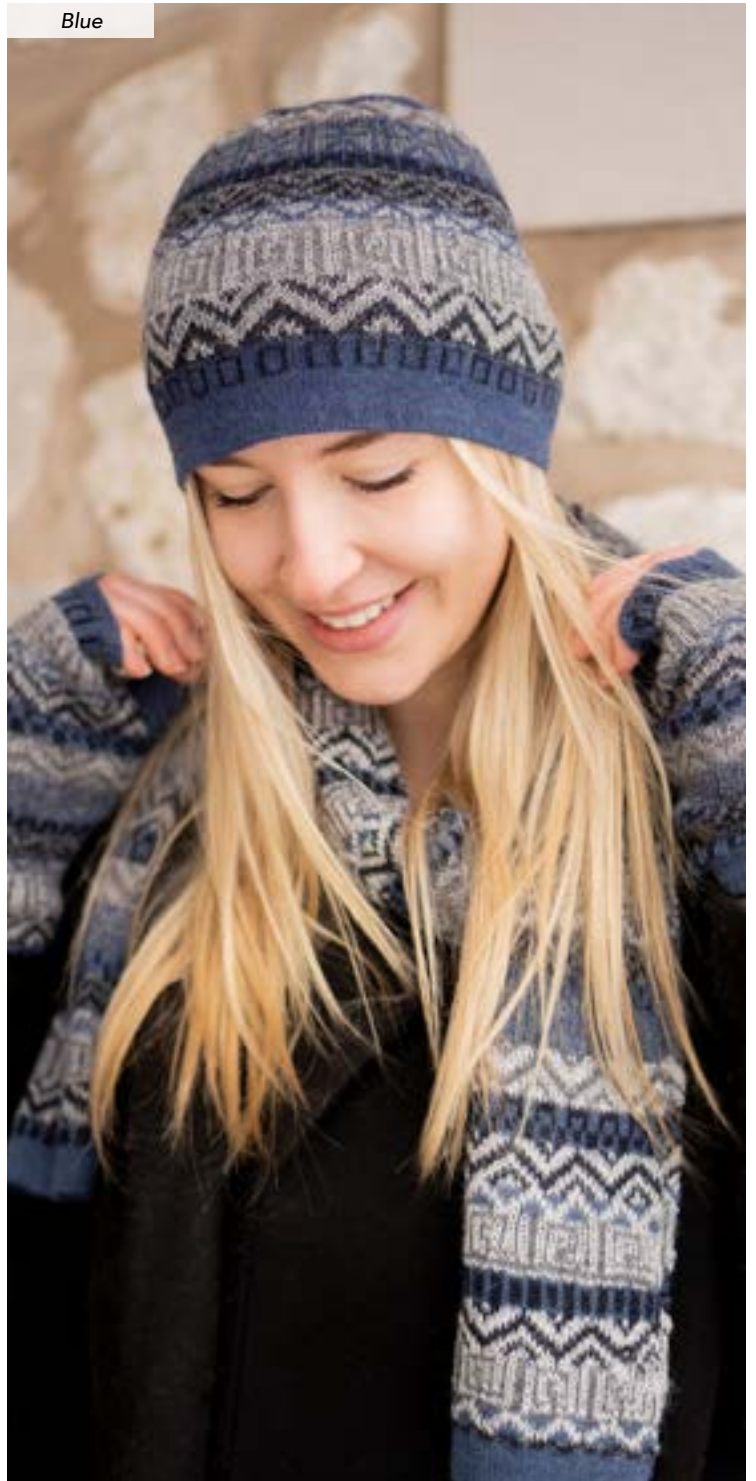

White

Alpaca Blend Reversible Beanie Hat #52934  
30% Alpaca, 70% Acrylic. Made in Perú.  
Reversible.

636836210483

Charcoal

Blue

Baby Alpaca Patterned Hat #54380H **NEW**  
100% Baby Alpaca. 8¾" x 9½". Made in Perú.