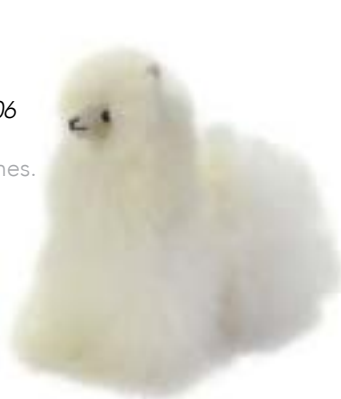

Gray

Black

Bi-colors **NEW**

Alpaca Llama #43806  
11½" tall.  
Assorted natural tones.

636836151458

White

Blonde

Tan